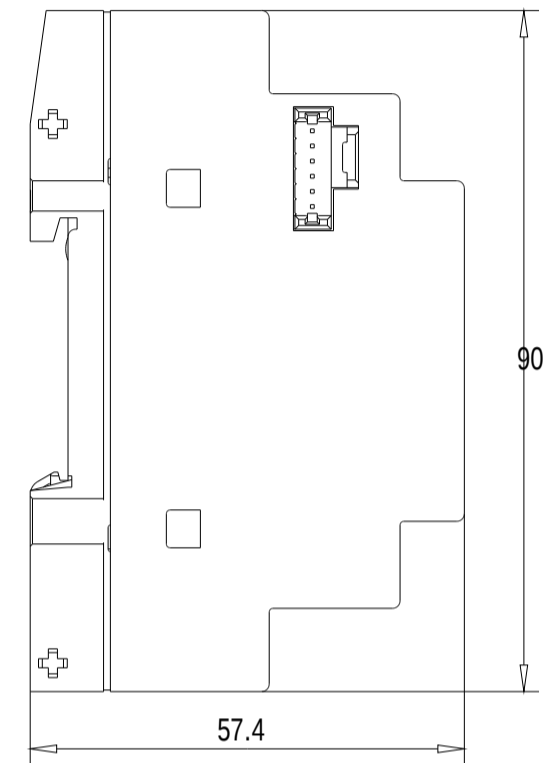

Vorne / Front

Links / Left

Oben / Top

Alle Bemessungswerte sind in Millimeter (mm) angegeben.
All dimensions are in millimeters (mm).

SIEMENS

6ED10551MD000BA1_001

Format / Size: DIN A3

Massstab / Scale: 1:1