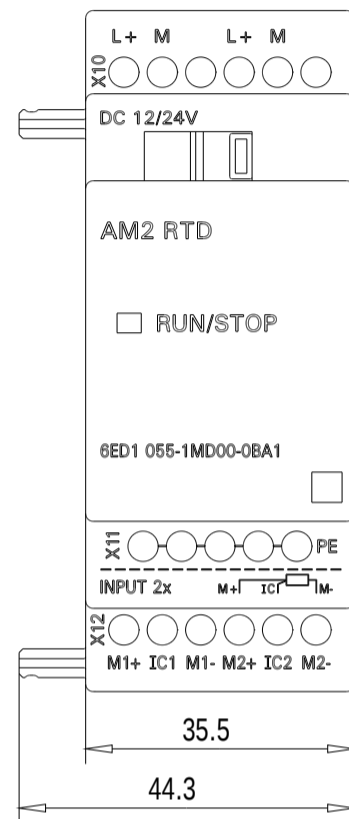

Vorne / Front

Links / Left

Oben / Top

Alle Bemessungswerte sind in Millimeter (mm) angegeben.
All dimensions are in millimeters (mm).

SIEMENS

6ED10551MD000BA1_001

Format / Size: DIN A3

Massstab / Scale: 1:1