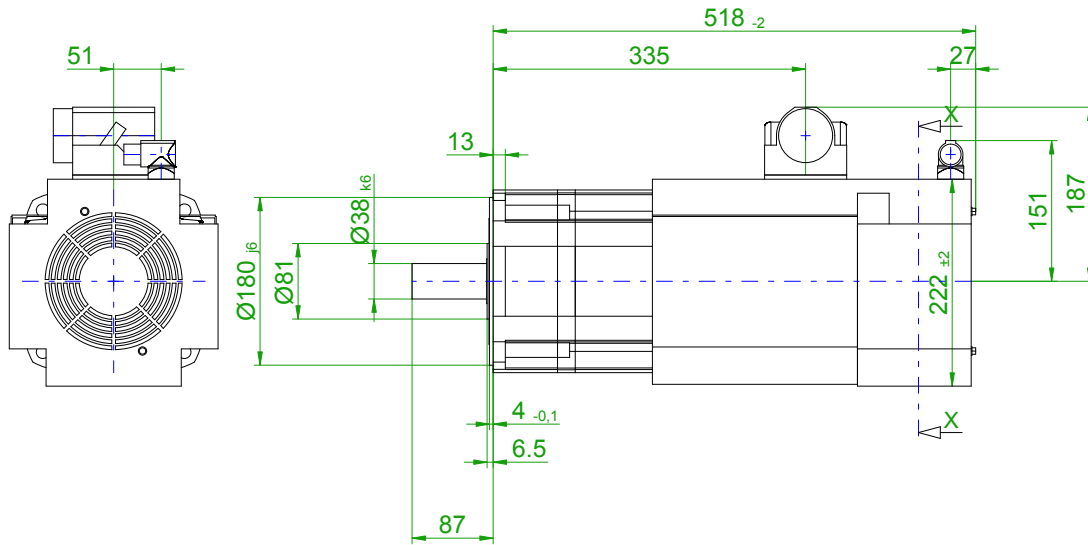

back view

front view

6-pole plug size 3
for power and brake

plug for fan port

X-X

		SIEMENS	
Einheit / unit: mm		Synchron-Servomotor Synchronous Servo Motor:	1FT7108-5SF70-1BH1
nicht tolerierte Maße / not toleranced dimensions:		Optionen / options:	
±1		Gewicht / mass:	70.9 kg
Maßstab / scale: ohne / without		Bemerkung / notice:	
CAD CREATOR 2.2 (WWW-Version V02.20.00.00)		Druckdatum / print date:	27.06.2019