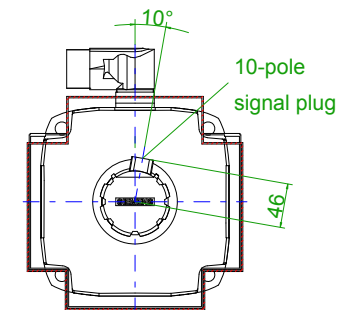

back view

front view

6-pole plug size 3
for power and brake

plug for fan port

X-X

		SIEMENS	
Einheit / unit: mm		Synchron-Servomotor Synchronous Servo Motor:	1FT7108-5SF70-1BH1
nicht tolerierte Maße / not toleranced dimensions:		Optionen / options:	
±1		Gewicht / mass:	70.9 kg
Maßstab / scale: ohne / without		Bemerkung / notice:	
CAD CREATOR 2.2 (WWW-Version V02.20.00.00)		Druckdatum / print date:	27.06.2019