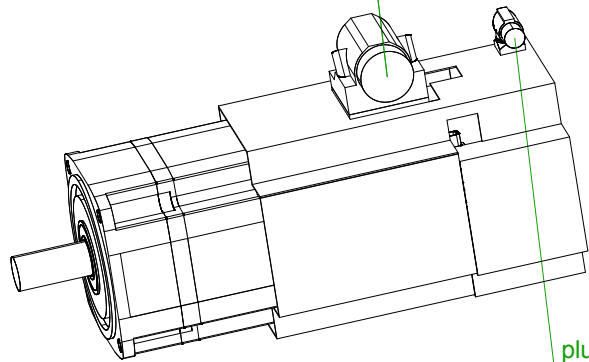

back view

front view

6-pole plug size 3
for power and brake

plug for fan port

X-X

		SIEMENS	
Einheit / unit: mm		Synchron-Servomotor Synchronous Servo Motor:	1FT7108-5SF70-1BH1
nicht tolerierte Maße / not toleranced dimensions:		Optionen / options:	
±1		Gewicht / mass:	70.9 kg
Maßstab / scale: ohne / without		Bemerkung / notice:	
CAD CREATOR 2.2 (WWW-Version V02.20.00.00)		Druckdatum / print date:	27.06.2019