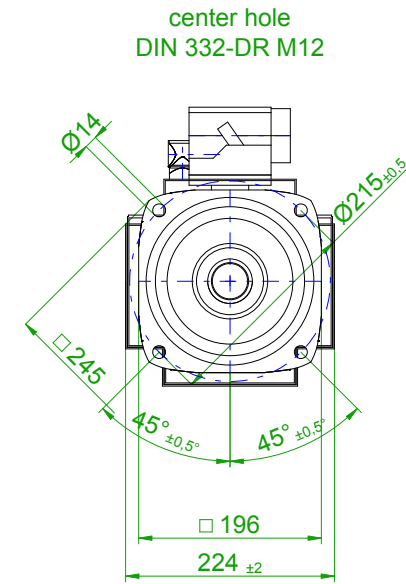

back view

front view

6-pole plug size 3
for power and brake

plug for fan port

X-X

		SIEMENS	
Einheit / unit: mm		Synchron-Servomotor Synchronous Servo Motor:	1FT7108-5SF70-1BH1
nicht tolerierte Maße / not toleranced dimensions:		Optionen / options:	
±1		Gewicht / mass:	70.9 kg
Maßstab / scale: ohne / without		Bemerkung / notice:	
CAD CREATOR 2.2 (WWW-Version V02.20.00.00)		Druckdatum / print date:	27.06.2019