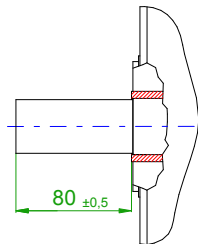

back view

front view

6-pole plug size 3
for power and brake

plug for fan port

X-X

		SIEMENS	
Einheit / unit: mm		Synchron-Servomotor Synchronous Servo Motor:	1FT7108-5SF70-1BH1
nicht tolerierte Maße / not toleranced dimensions:		Optionen / options:	
±1		Gewicht / mass:	70.9 kg
Maßstab / scale: ohne / without		Bemerkung / notice:	
CAD CREATOR 2.2 (WWW-Version V02.20.00.00)		Druckdatum / print date:	27.06.2019