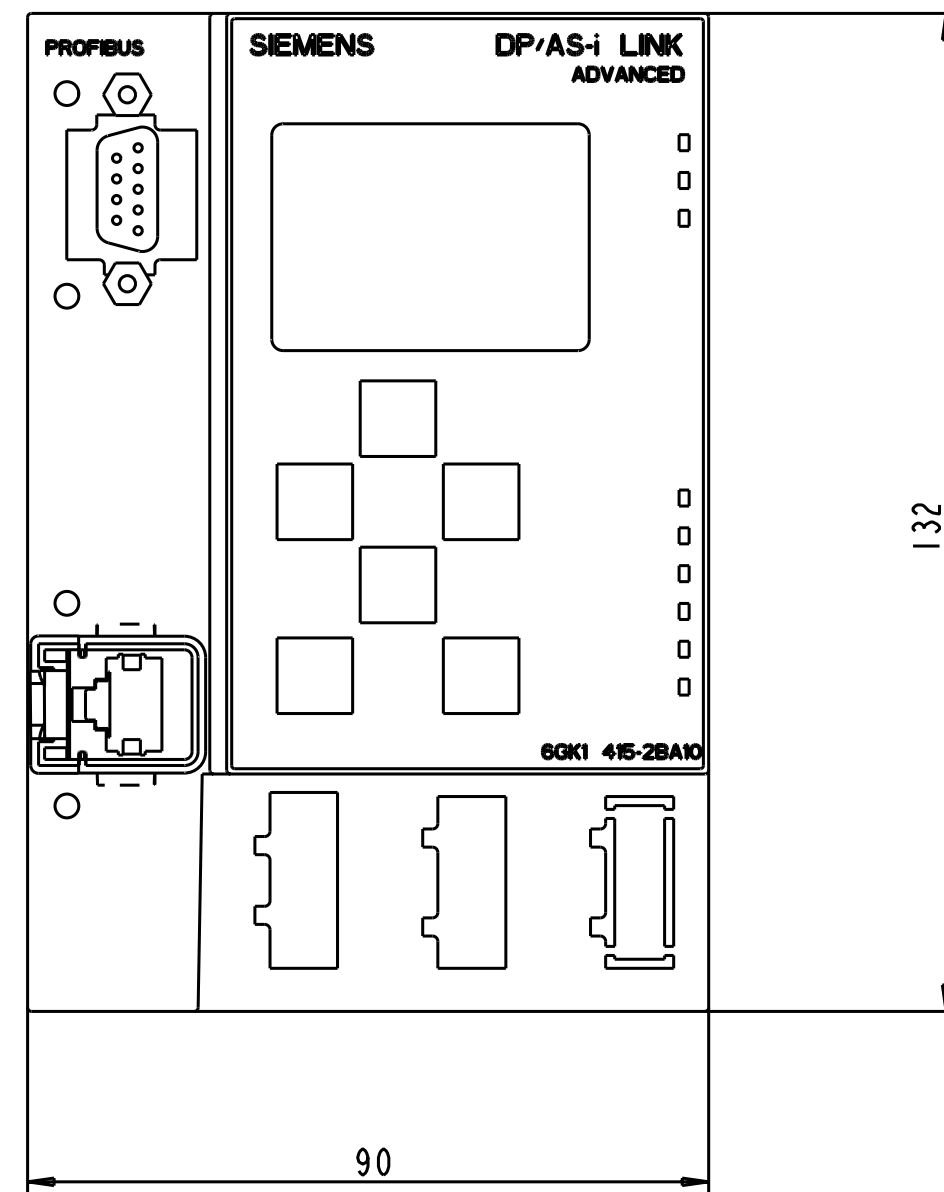

Vorne / Front

Links / Left

Oben / Top

Alle Bemessungswerte sind in Millimeter (mm) angegeben.
All dimensions are in millimeters (mm).

SIEMENS	6GK14152BA10_001	
	Format / Size: DIN A2	Masstab / Scale: 1:1