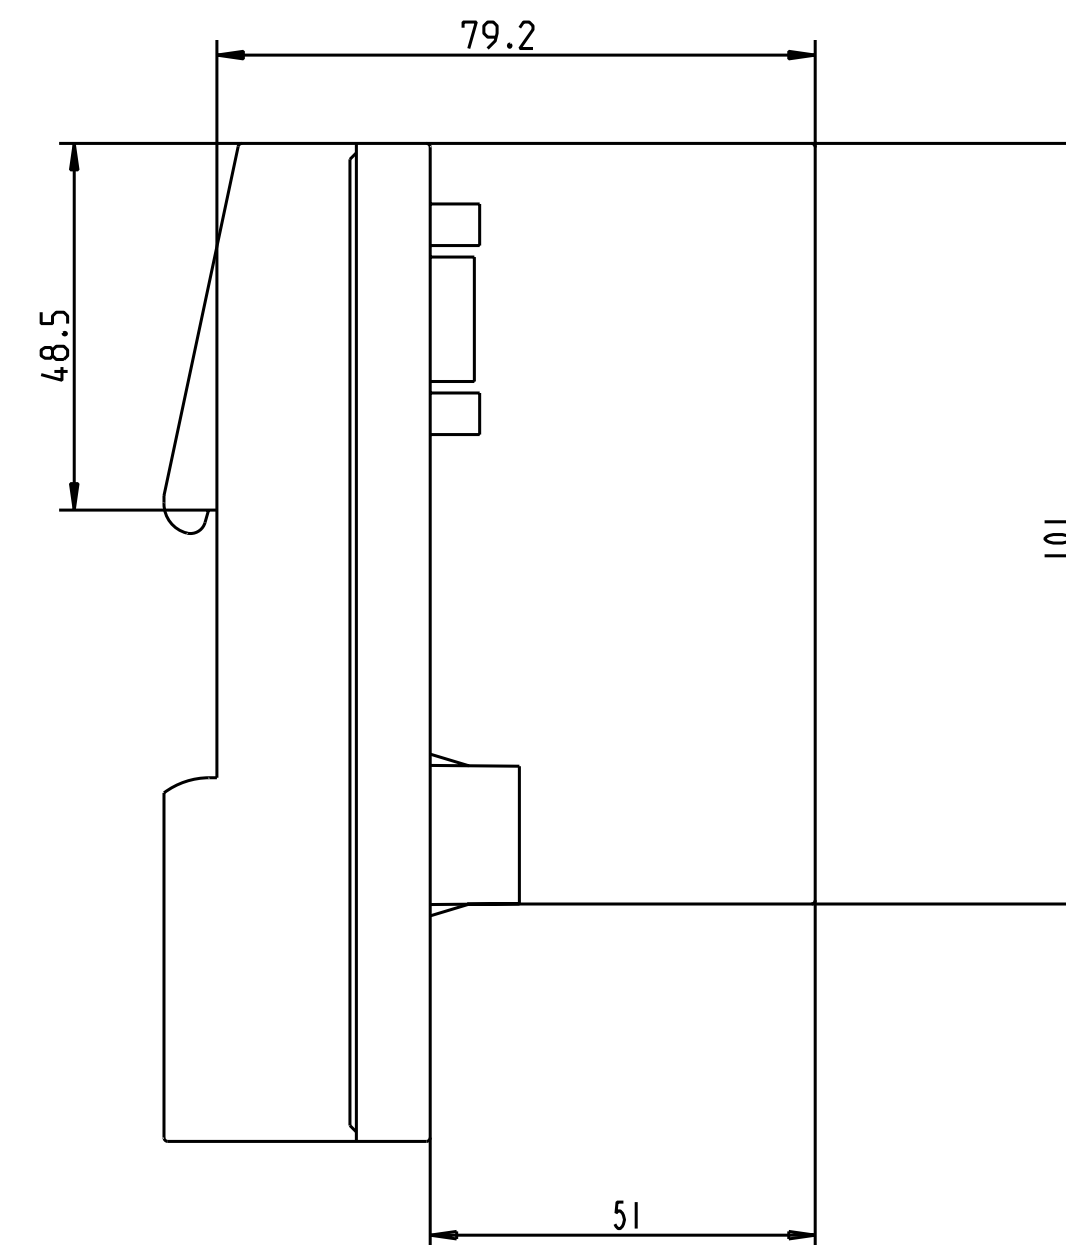

Vorne / Front

Links / Left

Oben / Top

Alle Bemessungswerte sind in Millimeter (mm) angegeben.
All dimensions are in millimeters (mm).

SIEMENS	6GK14152BA10_001	
	Format / Size: DIN A2	Masstab / Scale: 1:1