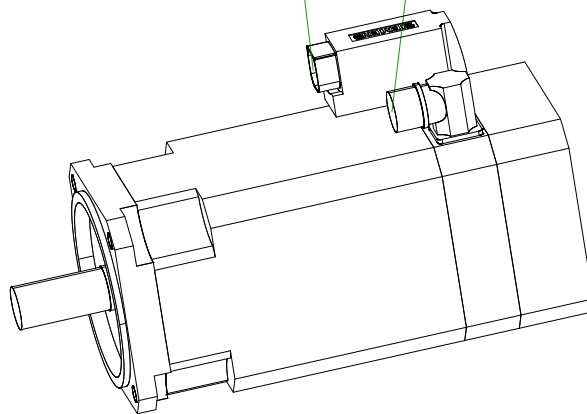

10-pole
signal plug

6-pole plug size 1
for power and brake

		SIEMENS	
Einheit / unit: mm		Synchron-Servomotor Synchronous Servo Motor:	1FT6061-6AF71-4FH0
nicht tolerierte Maße / not toleranced dimensions:	±1	Optionen / options:	
		Gewicht / mass:	9.5 kg
Maßstab / scale: ohne / without		Bemerkung / notice:	
CAD CREATOR 2.2 (WWW-Version V02.20.00.00)		Druckdatum / print date:	03.02.2020