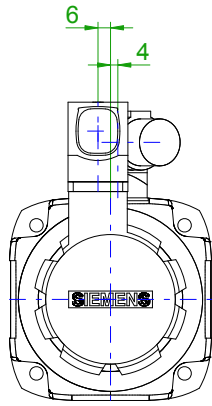

back view

front view

center hole
DIN 332-DR M6

version with featherkey

6-pole plug size 1
for power

10-pole
signal plug

rotating angle of the plug

		SIEMENS	
Einheit / unit: mm		Synchron-Servomotor Synchronous Servo Motor:	1FT7042-5AF71-1DA1
nicht tolerierte Maße / not toleranced dimensions:		Optionen / options:	Gewicht / mass: 4.6 kg
		Bemerkung / notice:	
Maßstab / scale: ohne / without			
CAD CREATOR 2.2 (WWW-Version V02.20.00.00)		Druckdatum / print date: 02.12.2019	