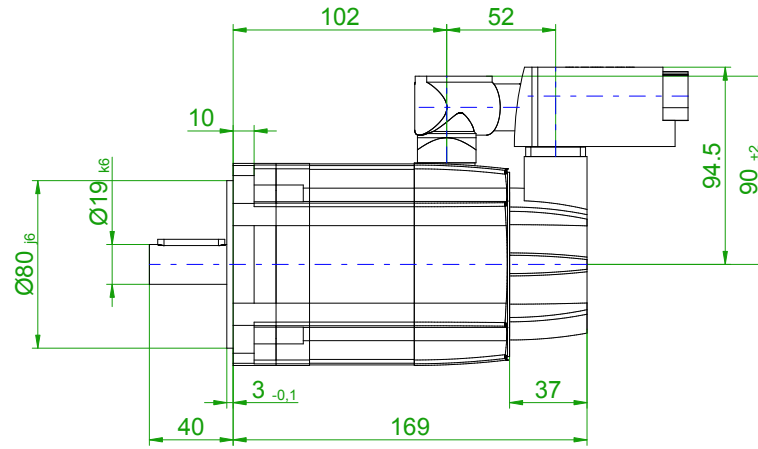

back view

front view

center hole
DIN 332-DR M6

version with featherkey

6-pole plug size 1
for power

10-pole
signal plug

rotating angle of the plug

		SIEMENS	
Einheit / unit: mm		Synchron-Servomotor Synchronous Servo Motor:	1FT7042-5AF71-1DA1
nicht tolerierte Maße / not toleranced dimensions:		Optionen / options:	Gewicht / mass: 4.6 kg
		Bemerkung / notice:	
Maßstab / scale: ohne / without			
CAD CREATOR 2.2 (WWW-Version V02.20.00.00)		Druckdatum / print date: 02.12.2019	