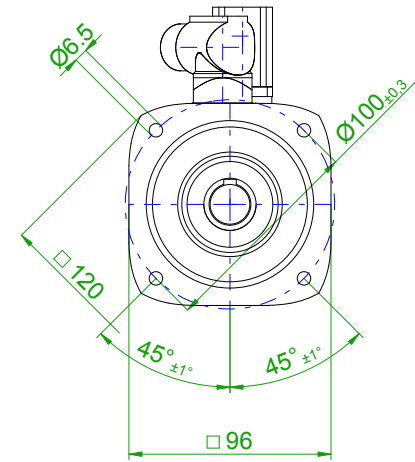

back view

front view

center hole
DIN 332-DR M6

version with featherkey

6-pole plug size 1
for power

10-pole
signal plug

rotating angle of the plug

		SIEMENS	
Einheit / unit: mm		Synchron-Servomotor Synchronous Servo Motor:	1FT7042-5AF71-1DA1
nicht tolerierte Maße / not toleranced dimensions:		Optionen / options:	Gewicht / mass: 4.6 kg
		Bemerkung / notice:	
Maßstab / scale: ohne / without			
CAD CREATOR 2.2 (WWW-Version V02.20.00.00)		Druckdatum / print date: 02.12.2019	