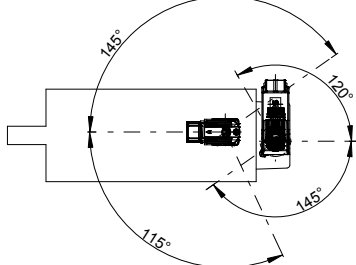

back view

front view

center hole
DIN 332-DR M6

version with featherkey

6-pole plug size 1
for power

10-pole
signal plug

rotating angle of the plug

		SIEMENS	
Einheit / unit: mm		Synchron-Servomotor Synchronous Servo Motor:	1FT7042-5AF71-1DA1
nicht tolerierte Maße / not toleranced dimensions:		Optionen / options:	Gewicht / mass: 4.6 kg
		Bemerkung / notice:	
Maßstab / scale: ohne / without			
CAD CREATOR 2.2 (WWW-Version V02.20.00.00)		Druckdatum / print date: 02.12.2019	