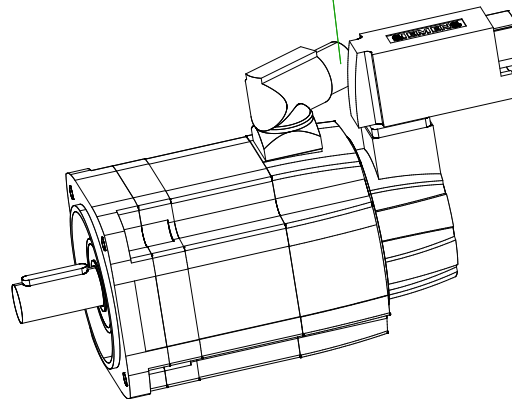

back view

front view

center hole
DIN 332-DR M6

version with featherkey

6-pole plug size 1
for power

10-pole
signal plug

rotating angle of the plug

		SIEMENS	
Einheit / unit: mm		Synchron-Servomotor Synchronous Servo Motor:	1FT7042-5AF71-1DA1
nicht tolerierte Maße / not toleranced dimensions:		Optionen / options:	Gewicht / mass: 4.6 kg
		Bemerkung / notice:	
Maßstab / scale: ohne / without			
CAD CREATOR 2.2 (WWW-Version V02.20.00.00)		Druckdatum / print date: 02.12.2019	