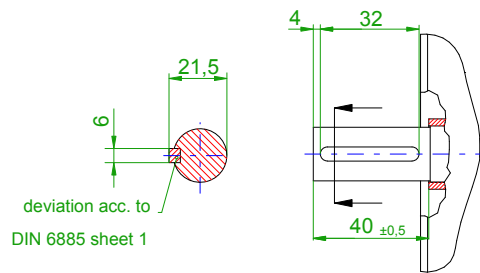

back view

front view

center hole
DIN 332-DR M6

version with featherkey

6-pole plug size 1
for power

10-pole
signal plug

rotating angle of the plug

		SIEMENS	
Einheit / unit: mm		Synchron-Servomotor Synchronous Servo Motor:	1FT7042-5AF71-1DA1
nicht tolerierte Maße / not toleranced dimensions:		Optionen / options:	Gewicht / mass: 4.6 kg
		Bemerkung / notice:	
Maßstab / scale: ohne / without			
CAD CREATOR 2.2 (WWW-Version V02.20.00.00)		Druckdatum / print date: 02.12.2019	