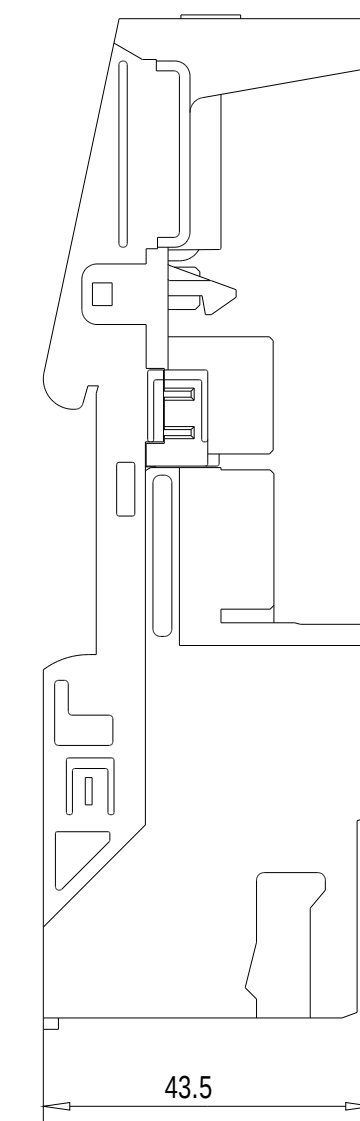

Vorne / Front

Links / Left

Oben / Top

Alle Bemessungswerte sind in Millimeter (mm) angegeben.
All dimensions are in millimeters (mm).

SIEMENS	6ES71934DL000AA0_001	
	Format / Size: DIN A2	Masstab / Scale: 1:1