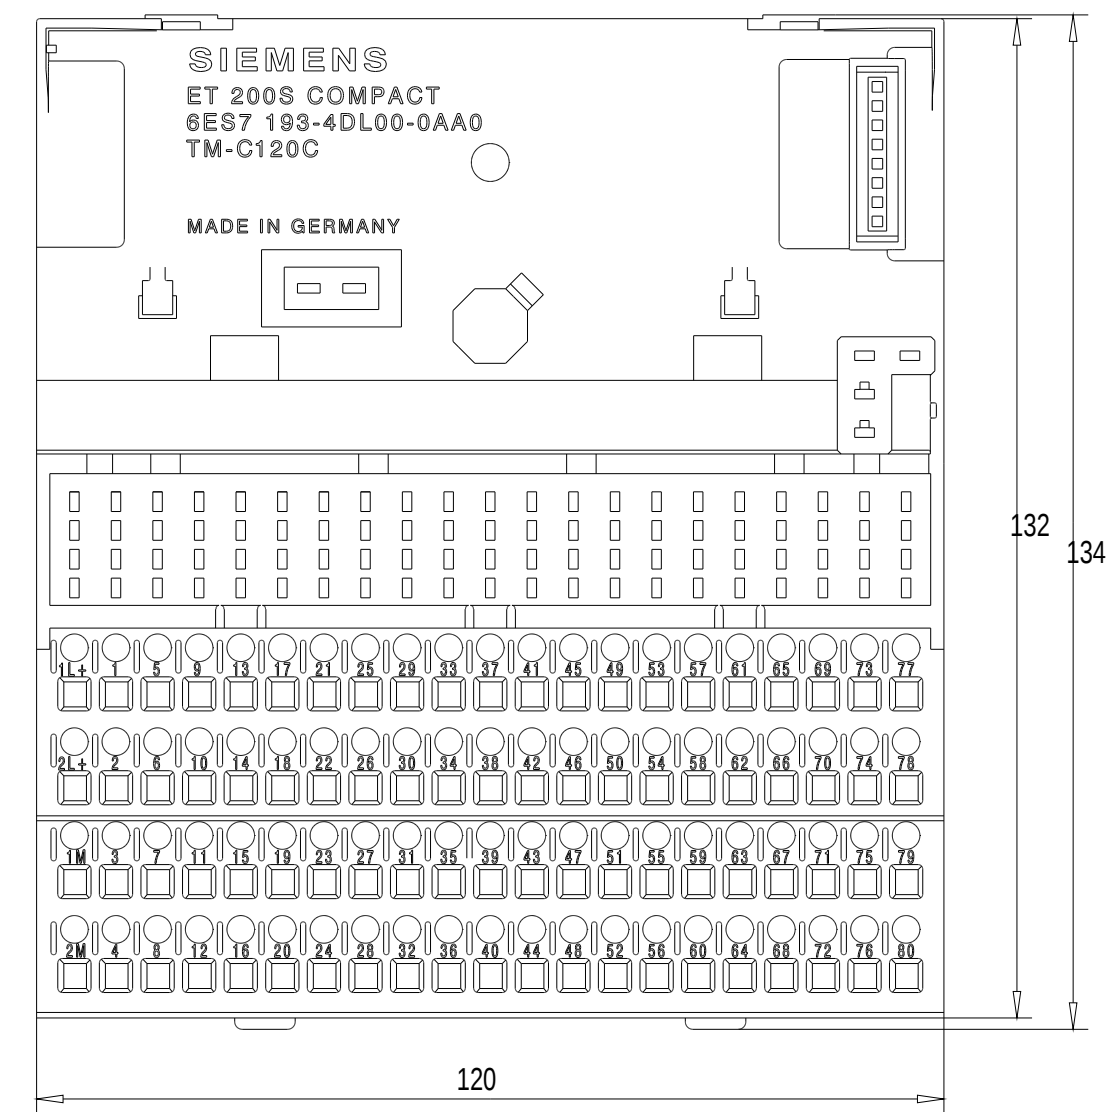

Vorne / Front

Links / Left

Oben / Top

Alle Bemessungswerte sind in Millimeter (mm) angegeben.
All dimensions are in millimeters (mm).

SIEMENS	6ES71934DL000AA0_001	
	Format / Size: DIN A2	Masstab / Scale: 1:1