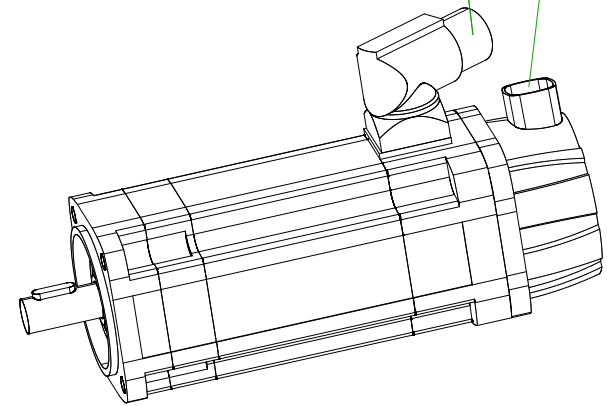

back view

front view

version with featherkey

6-pole plug size 1 for power
10-pole signal plug

rotating angle of the plug

		SIEMENS	
Einheit / unit: mm	Synchron-Servomotor Synchronous Servo Motor:	1FT7034-5AK71-1CD5	
nicht tolerierte Maße / not toleranced dimensions:	Optionen / options:	Gewicht / mass:	3.8 kg
Maßstab / scale: ohne / without	Bemerkung / notice:		
CAD CREATOR 2.2 (WWW-Version V02.20.00.00)	Druckdatum / print date:	07.11.2019	