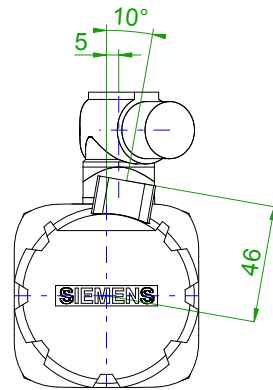

back view

front view

version with featherkey

6-pole plug size 1 for power
10-pole signal plug

rotating angle of the plug

		SIEMENS	
Einheit / unit: mm	Synchron-Servomotor Synchronous Servo Motor:	1FT7034-5AK71-1CD5	
nicht tolerierte Maße / not toleranced dimensions:	Optionen / options:	Gewicht / mass:	3.8 kg
Maßstab / scale: ohne / without	Bemerkung / notice:		
CAD CREATOR 2.2 (WWW-Version V02.20.00.00)	Druckdatum / print date:	07.11.2019	