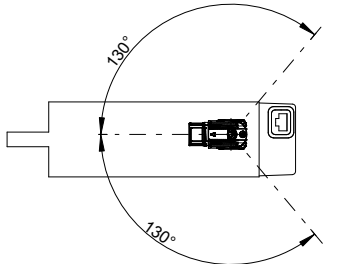

back view

front view

version with featherkey

6-pole plug size 1 for power
10-pole signal plug

rotating angle of the plug

		SIEMENS	
Einheit / unit: mm	Synchron-Servomotor Synchronous Servo Motor:	1FT7034-5AK71-1CD5	
nicht tolerierte Maße / not toleranced dimensions:	Optionen / options:	Gewicht / mass:	3.8 kg
Maßstab / scale: ohne / without	Bemerkung / notice:		
CAD CREATOR 2.2 (WWW-Version V02.20.00.00)	Druckdatum / print date:	07.11.2019	