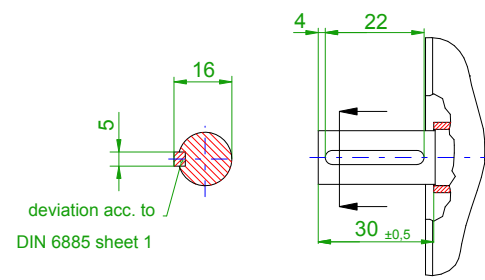

back view

front view

version with featherkey

6-pole plug size 1 for power
10-pole signal plug

rotating angle of the plug

		SIEMENS	
Einheit / unit: mm	Synchron-Servomotor Synchronous Servo Motor:	1FT7034-5AK71-1CD5	
nicht tolerierte Maße / not toleranced dimensions:	Optionen / options:	Gewicht / mass:	3.8 kg
Maßstab / scale: ohne / without	Bemerkung / notice:		
CAD CREATOR 2.2 (WWW-Version V02.20.00.00)	Druckdatum / print date:	07.11.2019	