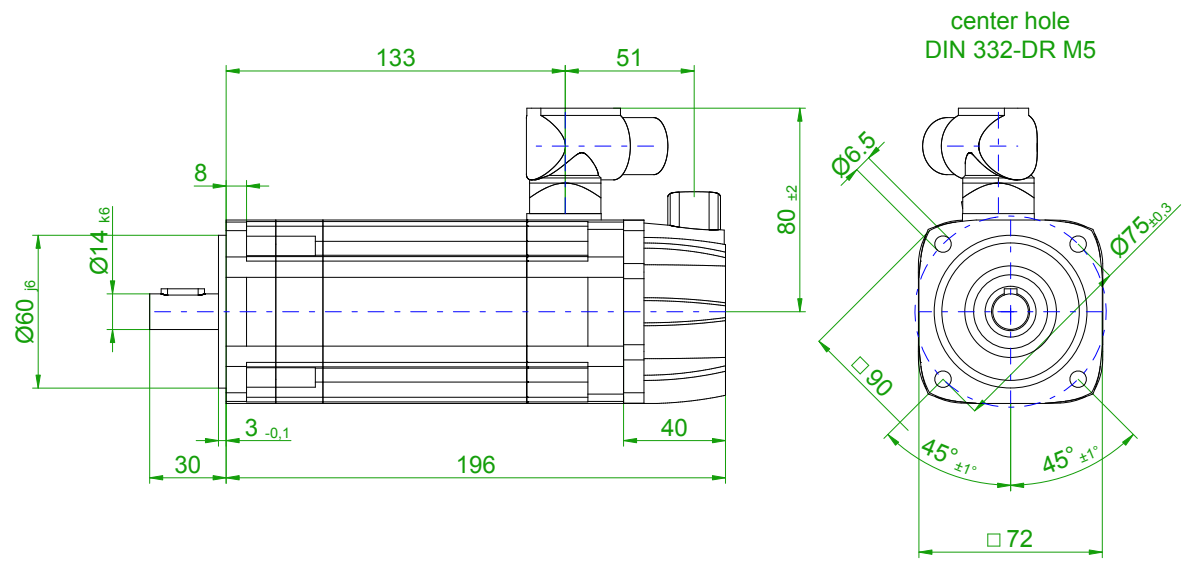

back view

front view

version with featherkey

6-pole plug size 1 for power
10-pole signal plug

rotating angle of the plug

		SIEMENS	
Einheit / unit: mm	Synchron-Servomotor Synchronous Servo Motor:	1FT7034-5AK71-1CD5	
nicht tolerierte Maße / not toleranced dimensions:	Optionen / options:	Gewicht / mass:	3.8 kg
Maßstab / scale: ohne / without	Bemerkung / notice:		
CAD CREATOR 2.2 (WWW-Version V02.20.00.00)	Druckdatum / print date:	07.11.2019	