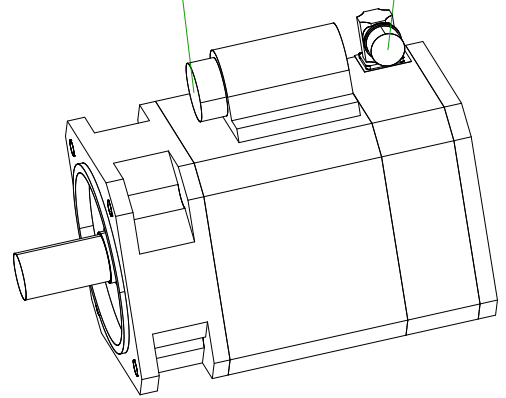

6-pole plug size 1.5
for power

17-pole plug
for optical
encoder

		SIEMENS	
Einheit / unit: mm		Synchron-Servomotor Synchronous Servo Motor:	1FT6082-8AF72-4AG0
nicht tolerierte Maße / not toleranced dimensions: ±1		Optionen / options:	
Maßstab / scale: ohne / without		Gewicht / mass:	15 kg
CAD CREATOR 2.2 (WWW-Version V02.20.00.00)		Bemerkung / notice:	
		Druckdatum / print date:	23.05.2019